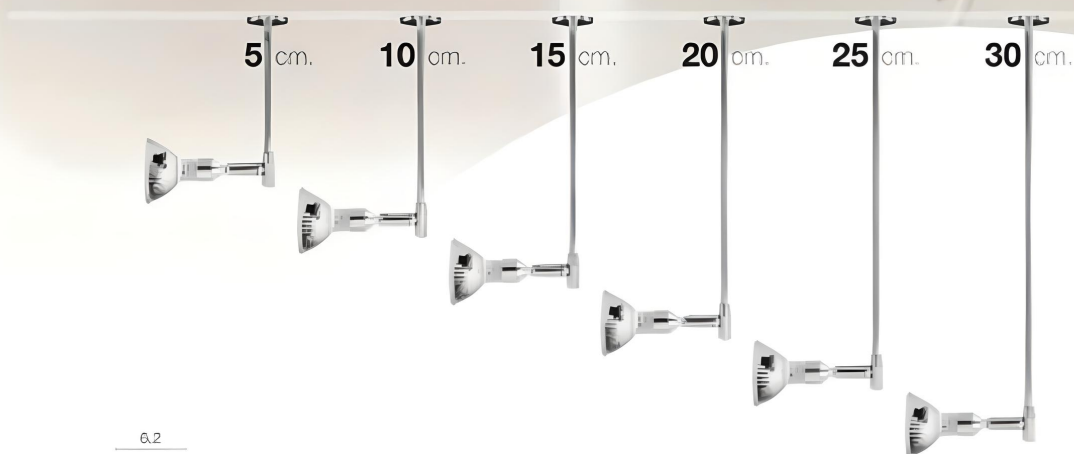

○ **VL-7-W-674C**
 GU10 x 1

LED Track Light.

Specification

VL-7-930A

Material : Aluminium | PC Optical Lens

	10W	20W	30W
CCT	3000K 4000K	3000K 4000K	3000K 4000K 6500K
Luminous Flux	850lm	1,700lm	2,550lm
CRI	>90	>90	>90
Beam Angle	24°	24°	24°
Input Voltage	170-265V	170-265V	170-265V
Power Factor	>0.5	>0.5	>0.5
Dimension	5 x 13.8 x 19.5 cm.	7.5 x 13.8 x 21 cm.	7.5 x 16.8 x 24 cm.

VL-7-W-730C-3000K
 אלומיניום | סגור
 LED 3W 100lm
 3000K
 80.8 x L2.8 x H30 cm.

Unit of cm.

VL-7-B-730C-3000K
 אלומיניום | סגור
 LED 3W 160lm
 0000K
 80.8 x L2.8 x H30 cm.

Rail & Accessories

Track Light.

Black
& White

Examples of Rail & Accessories

VL-17-Ø.I-CON
W3 x L7 x H2 cm.

VL-17-Ø.L-CON
W7 x L7 x H2 cm.

VL-17-Ø.T-CON
W7 x L10.5 x H2 cm.

VL-17-Ø.X-CON
W10.5 x L10.5 x H2 cm.

VL-17
W0.5 x L8.8 x H2 cm
W5.5 x L18 x H2 cm.

VL-17
W3.3 x L10.5 x H2 cm.

Glass Cabinet Light.

MR16 GU5.3

Unit of cm.

*Price exclude bulb

	Height (H)
VL-7-A1-5	5 cm.
VL-7-A1-10	10 cm.
VL-7-A1-15	15 cm.
VL-7-A1-20	20 cm.
VL-7-A1-25	25 cm.
VL-7-A1-30	30 cm.