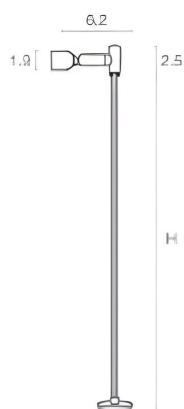

VL-7-S-676
 אלומיניום | סגור
 LED 3W 160lm
 0000K | 0000K
 70.8 x L0.8 x H37 cm.

CRI >80

VL-7-B-728C
 אלומיניום
 LED 1W 100lm
 0000K | 0000K
 70.8 x L4 x H5 cm.

VL-7-B-729C-3000K
 אלומיניום
 LED 3W 160lm
 3000K
 76.1 x L6.4 x H12.3 cm.

VL-7-W-730C-3000K
 אלומיניום | סגור
 LED 3W 100lm
 3000K
 80.8 x L2.8 x H30 cm.

Unit of cm.

VL-7-B-730C-3000K
 אלומיניום | סגור
 LED 3W 160lm
 0000K
 80.8 x L2.8 x H30 cm.

Rail & Accessories

Track Light.

Black
& White

Examples of Rail & Accessories

VL-17-Ø.I-CON
W3 x L7 x H2 cm.

VL-17-Ø.L-CON
W7 x L7 x H2 cm.

VL-17-Ø.T-CON
W7 x L10.5 x H2 cm.

VL-17-Ø.X-CON
W10.5 x L10.5 x H2 cm.

VL-17
W0.5 x L8.8 x H2 cm
W5.5 x L18 x H2 cm.

VL-17
W3.3 x L10.5 x H2 cm.

Glass Cabinet Light.

MR16 GU5.3

Unit of cm.

*Price exclude bulb

	Height (H)
VL-7-A1-5	5 cm.
VL-7-A1-10	10 cm.
VL-7-A1-15	15 cm.
VL-7-A1-20	20 cm.
VL-7-A1-25	25 cm.
VL-7-A1-30	30 cm.