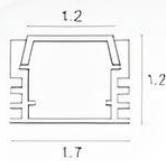

VL-7-W-730C-3000K
 אלומיניום | סגור
 LED 3W 100lm
 3000K
 80.8 x L2.8 x H30 cm.

Unit of cm.

VL-7-B-730C-3000K
 אלומיניום | סגור
 LED 3W 160lm
 0000K
 80.8 x L2.8 x H30 cm.

Rail & Accessories

Track Light.

Black
& White

Examples of Rail & Accessories

VL-17-Ø.I-CON
W3 x L7 x H2 cm.

VL-17-Ø.L-CON
W7 x L7 x H2 cm.

VL-17-Ø.T-CON
W7 x L10.5 x H2 cm.

VL-17-Ø.X-CON
W10.5 x L10.5 x H2 cm.

VL-17
W0.5 x L8.8 x H2 cm
W5.5 x L18 x H2 cm.

VL-17
W3.3 x L10.5 x H2 cm.

Glass Cabinet Light.

MR16 GU5.3

Unit of cm.

*Price exclude bulb

	Height (H)
VL-7-A1-5	5 cm.
VL-7-A1-10	10 cm.
VL-7-A1-15	15 cm.
VL-7-A1-20	20 cm.
VL-7-A1-25	25 cm.
VL-7-A1-30	30 cm.

Track **Aluminium.**

for strip light & ribbon

Dimension
unit of cm.

1

VL-17-TRACK-1204

2

VL-17-TRACK-1201

3